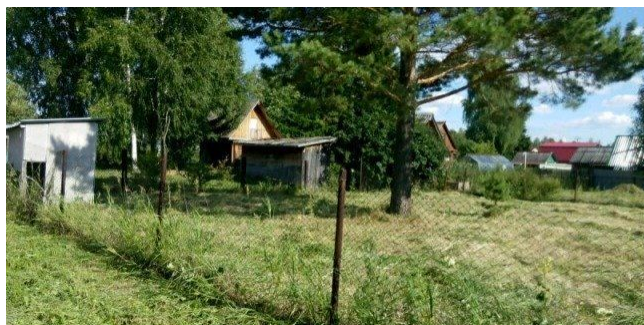

ID:90556**650,000****Земля / СНТ, Тюмень, 650 000**

Продать или Сдать	Продажа
Тип	СНТ
Город	Тюмень
Участок	13

Район верхнего бора. СНТ Меркурий подъезд асфальтирован ходят автобусы. Центральная улица номер 14, участок высокий и сухой. Возможна прописка, газ и свет круглый год . Общество охраняется, участок огорожен, на участке находится колодец.