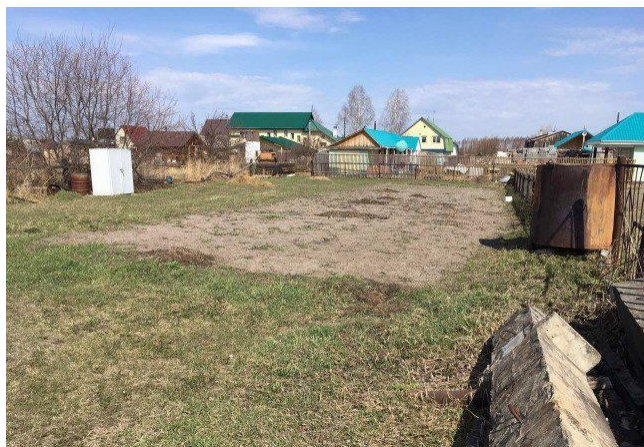

**ID:92604****430,000****Земля / СНТ, Тюмень, 430 000**

<b>Продать или Сдать</b>	Продажа
<b>Тип</b>	СНТ
<b>Город</b>	Тюмень
<b>Район</b>	Центральный
<b>Участок</b>	8.2

Асфальт до участка. Высокое место. Не топит. На въезде в общество установлен шлагбаум. Скважина. Граничит с домом правления общества. Торг.