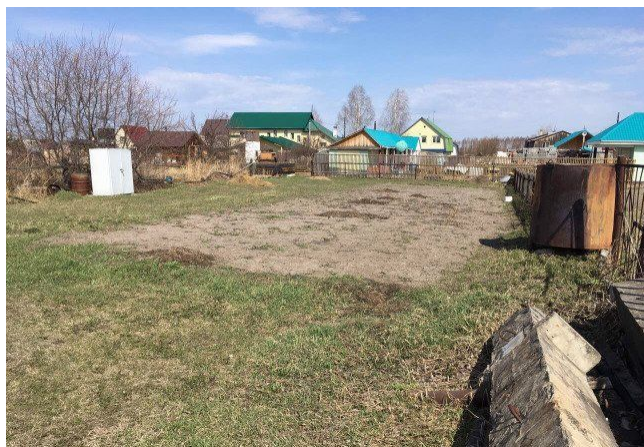

ID:92604**430,000****Земля / СНТ, Тюмень, 430 000**

Продать или Сдать	Продажа
Тип	СНТ
Город	Тюмень
Район	Центральный
Участок	8.2

Асфальт до участка. Высокое место. Не топит. На въезде в общество установлен шлагбаум. Скважина. Граничит с домом правления общества. Торг.