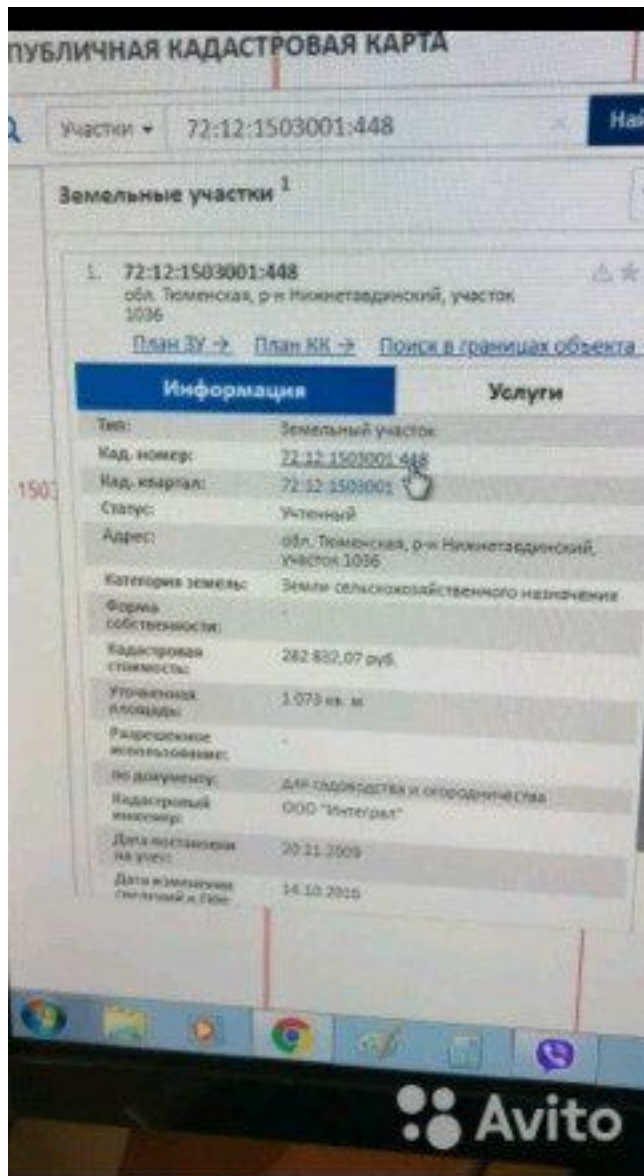

ID:93002

200,000

Земля / СНТ, Тюмень, Тюменская Улица, 200 000

Продать или Сдать

Продажа

Тип

СНТ

Город

Тюмень

Район

Центральный

Улица

Тюменская Улица

Номер дома

садовое товарищество
сотоник

Участок

10