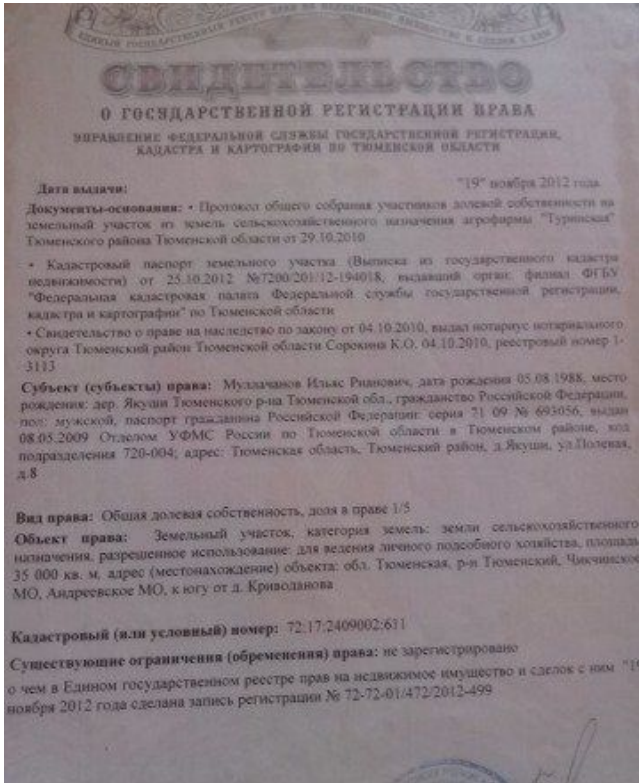

ID:97172

2,000,000

Земля / СНТ, Екатеринбург, Тюменская Улица, 2 000 000

Продать или Сдать	Продажа
Тип	СНТ
Город	Екатеринбург
Метро	Динамо
Улица	Тюменская Улица
Номер дома	коттеджный посёлок станция криводанова
Участок	350

Земли поселений ИЖС. Находиться по старотобольскому тракту не далеко от деревни криводанова, если кто знает напротив станции криводанова. Свет, газ можно слегкостью провести так как рядом жилые дома. Смело можно заняться строительством разделив на участки по вашему усмотрению. Жду ваших предложений. Собственник.