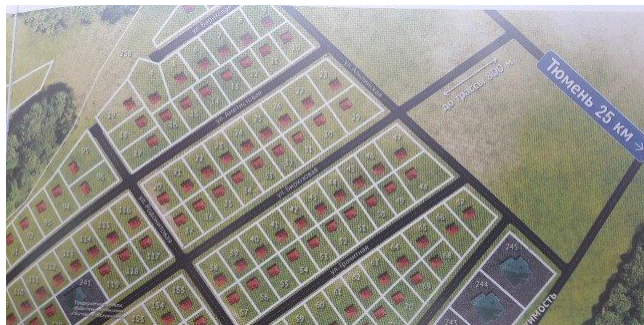

ID:84618**700,000****Земля / ИЖС, Тюмень, Тюменская Улица, 700 000**

Продать или Сдать	Продажа
Тип	ИЖС
Город	Тюмень
Улица	Тюменская Улица
Номер дома	альпийская долина
Участок	11

ПРОДАЕТСЯ ЗЕМЕЛЬНЫЙ УЧАСТОК. Расположен на возвышенности на ровной поверхности. ул.Баритовая 8 в 1-й очереди поселка. "Альпийская долина"-современный коттеджный поселок,расположенный в селе Кулига по Ирбитскому тракту. "Альпийская долина" примыкает к лесу, расположен вблизи р.Кулига, р.Тура, горячий источник "Аван", Кулиги-Парка. Поселок вписывается в красивый природный ландшафт. С холмов открывается живописный вид на лес и реку. В поселке расположен благоустроенный парк,возле которого планируется размещение развлекательных и спортивных площадок. При въезде-детская площадка. Поселок охраняется,въезд через шлагбаум с пульта-или звонка. Своя управляющая компания. Дороги чистят круглогодично. Участки снабжены необходимыми инженерными коммуникациями: электричеством мощностью 10-15 кВтт и подведенным газопроводом.