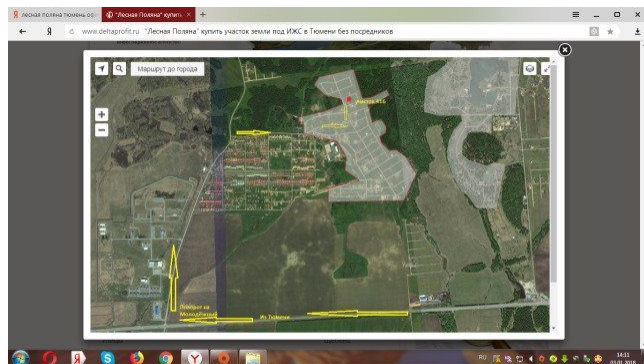

ID:84715**900,000****Земля / ИЖС, Тюмень, Тюменская Улица, 900 000**

Продать или Сдать	Продажа
Тип	ИЖС
Город	Тюмень
Район	Калининский
Улица	Тюменская Улица
Номер дома	участок № 416
Участок	14.4

Продаётся земельный участок в новом коттеджном посёлке "Лесная поляна" по Московскому тракту города Тюмени. Площадь 14,4 сотки, Участок правильной квадратной формы, высокий, сухой, чистый, без построек и фундаментов, № 416. Окружение лесного массива - гарантия экологически чистейшего места. Активно строятся соседи, наличие газа и электричества, всегда чистые дороги. Очень удачное положение по розе ветров, что даже после постройки дома, солнечный свет будет полностью покрывать весь участок. В посёлке "Молодёжный", что находится в 5 минутах ходьбы, есть новый детский сад, торговый центр "Магнит", ходит школьный автобус. На "Лесную поляну" в ближайшее время будет открыт отдельный заезд с трассы, что значительно приблизит Тюмень. Участок в собственности, я владелец. Полный порядок с документами. Брали для себя, но переезжаем жить ближе к детям, в другой город. Звоните, поторгуюемся, договоримся.