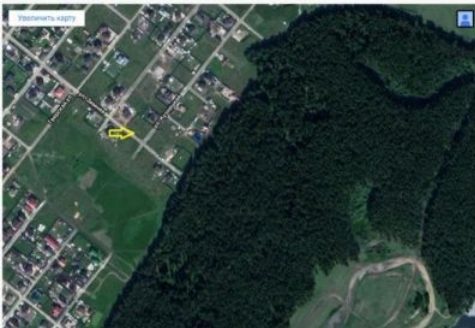

Продать или Сдать	Продажа
Тип	ИЖС
Город	Тюмень
Район	Калининский
Участок	13

Продам участок 13 сот. в коттеджном посёлке Луговое, участок находится в собственности, на участок подведён газ, электричество, рядом березовая роща. Оптимальный размер, участок находится в спокойном месте, на тупиковой улице, на Ваш участок возможен въезд с двух сторон. Разумный торг. Зимой дешевле.