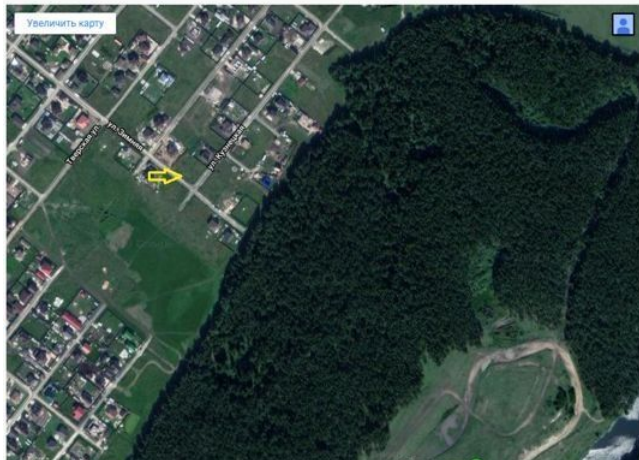

ID:84716

1,495,000

Земля / ИЖС, Тюмень, 1 495 000