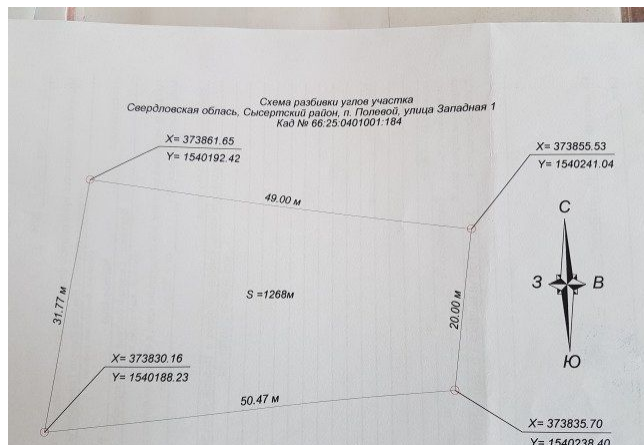

ID:85032

990,000

Земля / ИЖС, Екатеринбург, 990 000

<b>Продать или Сдать</b>	Продажа
<b>Тип</b>	ИЖС
<b>Город</b>	Екатеринбург
<b>Участок</b>	12.7

Земельный участок. Сысертский район, поселок Полевой, ул. Западная, 1. ЛПХ (приусадебный участок) в собственности, межевание, выделен в натуре. Расположен в 8 км от Екатеринбурга. Электричество, газ рядом, вода высшей категории качества. Рядом лес. Удобное расположение. Сосед построился в сорока сантиметрах от границ участка, завёл газ. Приобретали для себя, изменились обстоятельства.