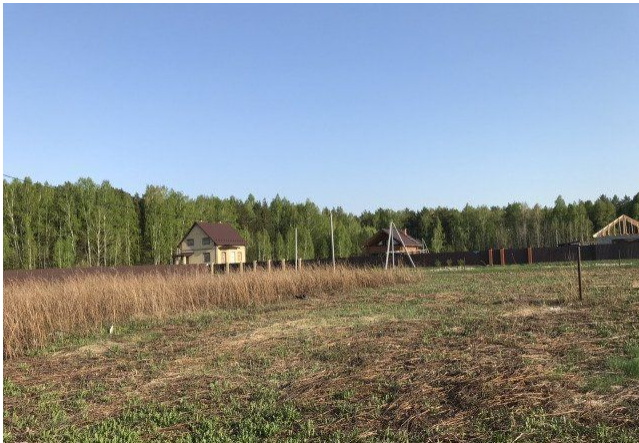

**ID:85988****580,000****Земля / ИЖС, Тюмень, Московский Тракт, 580 000**

<b>Продать или Сдать</b>	Продажа
<b>Тип</b>	ИЖС
<b>Город</b>	Тюмень
<b>Улица</b>	Московский Тракт
<b>Участок</b>	15.9

Продаю земельный участок площадью 15,9 кв. м. под ИЖС по Московскому тракту с. Ушаково (Переваловское МО). Участок расположен у леса, в новой нарезке под ИЖС, 3 очередь). Номер участка-248. Есть столбы с линией электропередачи, в перспективе - газ. Застройка- 70%. Не агенство .