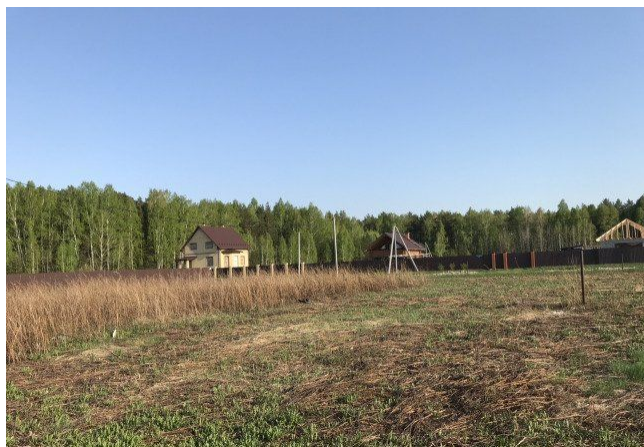

**ID:85988****580,000****Земля / ИЖС, Тюмень, Московский Тракт, 580 000**

<b>Продать или Сдать</b>	Продажа
<b>Тип</b>	ИЖС
<b>Город</b>	Тюмень
<b>Улица</b>	Московский Тракт
<b>Участок</b>	15.9

Продаю земельный участок площадью 15,9 кв. м. под ИЖС по Московскому тракту с. Ушаково (Переваловское МО). Участок расположен у леса, в новой нарезке под ИЖС, 3 очередь). Номер участка-248. Есть столбы с линией электропередачи, в перспективе - газ. Застройка- 70%. Не агенство .