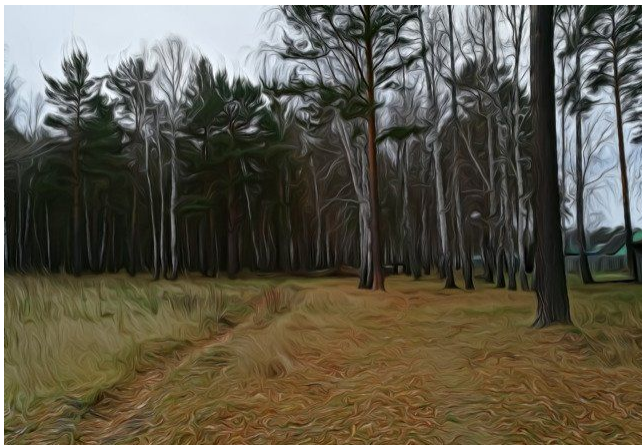

**ID:89622****1,000,000****Земля / ИЖС, Тюмень, 1 000 000**

<b>Продать или Сдать</b>	Продажа
<b>Тип</b>	ИЖС
<b>Город</b>	Тюмень
<b>Участок</b>	15

Земельный участок в самом п. Новотарманский (30 км по Салаирскому тракту) Все коммуникации рядом. Кадастровый номер : 72:17:1701006:68 На руках градостроительный план. Рядом сосновая роща. Подъезд хороший. Участок сухой. В прямой видимости школа, за соседним зданием магазин. В 5 километрах находится горячий источник Советский. В 10 км - база отдыха "Верхний бор" Торг уместен.