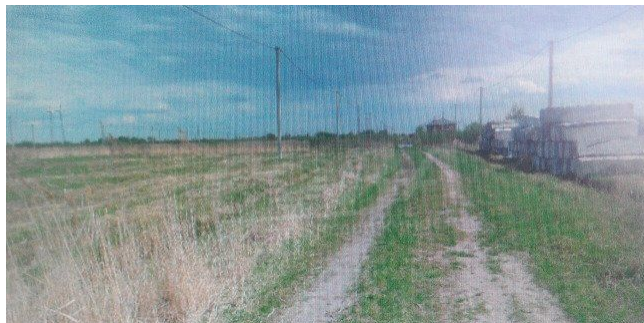

ID:90636**650,000****Земля / ИЖС, Тюмень, 650 000**

Продать или Сдать	Продажа
Тип	ИЖС
Город	Тюмень
Район	Центральный
Участок	10

В границах города Тюмени (р-н п. Березняки). Электричество официально плата по счетчику АО "Тюменьэнерго". Не садовое товарищество, улицы широкие (22м), дороги отгредированы, высокое место. Люди строятся и живут. Собственник. Торг. Обмен на авто, снегоход или квадроцикл с доплатой в обе стороны.