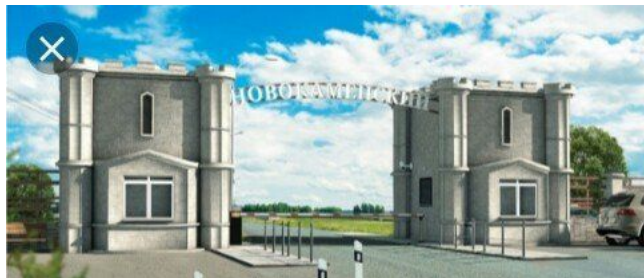

ID:91026**600,000****Земля / ИЖС, Тюмень, 600 000**

Продать или Сдать	Продажа
Тип	ИЖС
Город	Тюмень
Район	Калининский
Участок	20

Новый загородный поселок «Новокаменский» соответствует всем требованиям загородной жизни. Комфортные условия, созданные собственной управляющей компанией, коммуникации, выполненные по евростандарту, охрана и развитая инфраструктура. Рядом находится село Каменка, в ней имеется школа, детский сад, есть разные кружки, церковь, так же рядом загородный клуб Аван и Кулига парк 3 въезда с КПП. Удобное расположение. (3 очередь) рассмотрю варианты обмена.