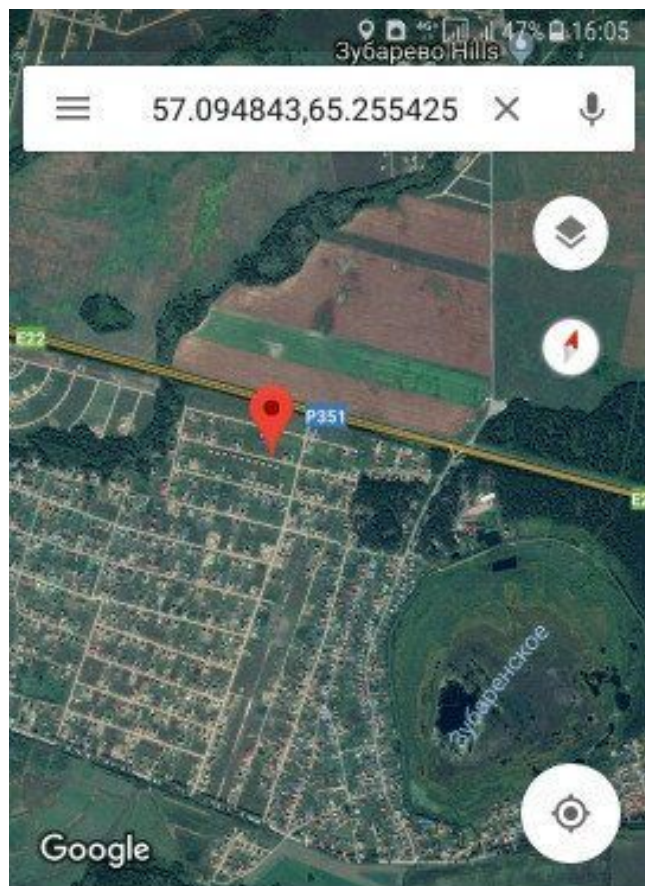

ID:91600**995,000****Земля / ИЖС, Тюмень, 995 000**

Продать или Сдать	Продажа
Тип	ИЖС
Город	Тюмень
Участок	15

Без названия

рядом: Р351, Тюменская обл., 625... - 🚗 34 мин.

ВОЗМОЖЕН ОБМЕН НА ВАШЕ АВТО Московский тракт. Продам свой участок в коттеджном поселке Зубаревские просторы. ул.Московская 14 участок. Дороги,электричество,газ, все есть. До города рукой подать.