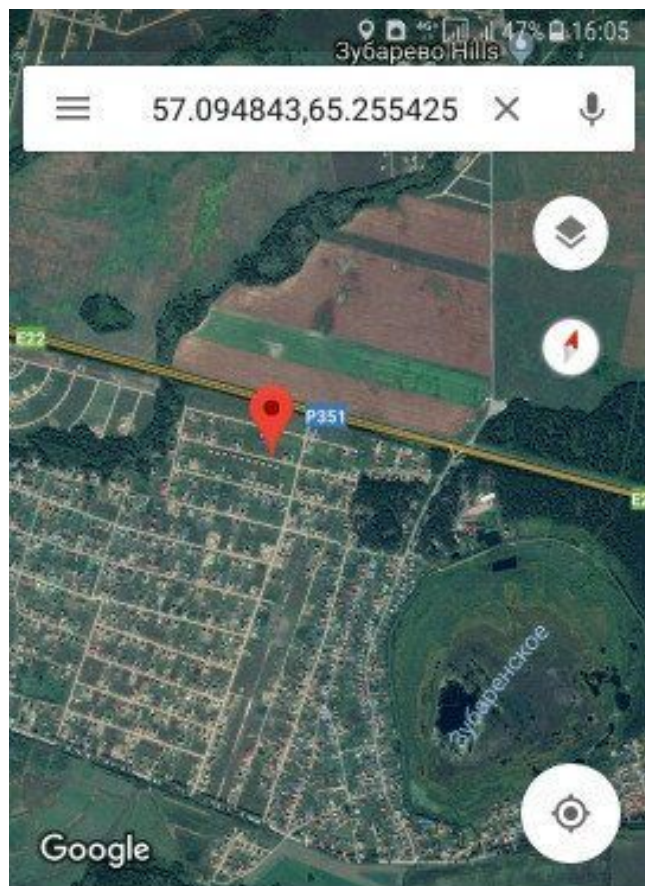

ID:91600

995,000**Земля / ИЖС, Тюмень, 995 000**

Продать или Сдать	Продажа
Тип	ИЖС
Город	Тюмень
Участок	15

Без названия

рядом: Р351, Тюменская обл., 625... - 🚗 34 мин.

ВОЗМОЖЕН ОБМЕН НА ВАШЕ АВТО Московский тракт. Продам свой участок в коттеджном поселке Зубаревские просторы. ул.Московская 14 участок. Дороги,электричество,газ, все есть. До города рукой подать.