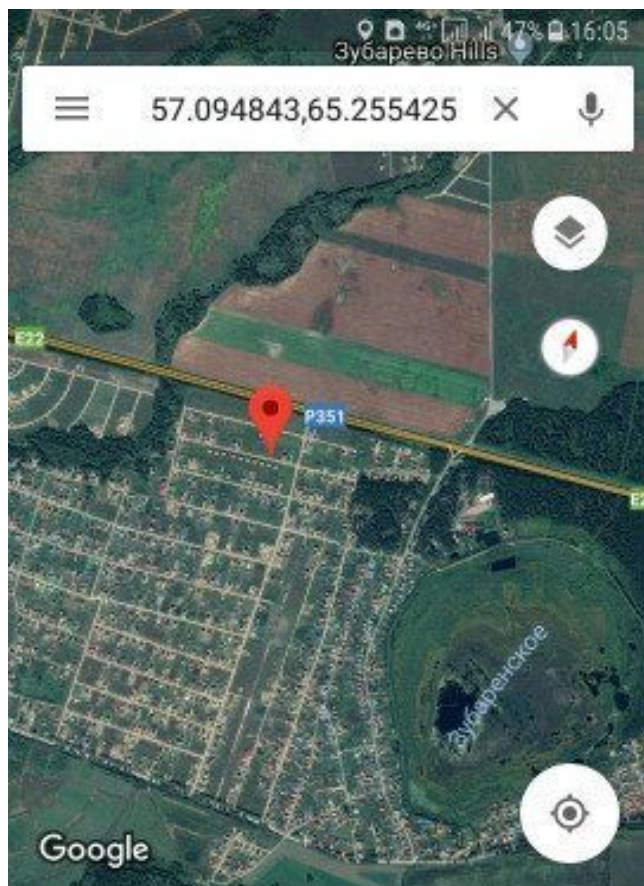

ID:91600

995,000**Земля / ИЖС, Тюмень, 995 000**

Продать или Сдать	Продажа
Тип	ИЖС
Город	Тюмень
Участок	15

Без названия

рядом: P351, Тюменская обл., 625... - 🚗 34 мин.

ВОЗМОЖЕН ОБМЕН НА ВАШЕ АВТО Московский тракт. Продам свой участок в коттеджном поселке Зубаревские просторы. ул.Московская 14 участок. Дороги,электричество,газ, все есть. До города рукой подать.