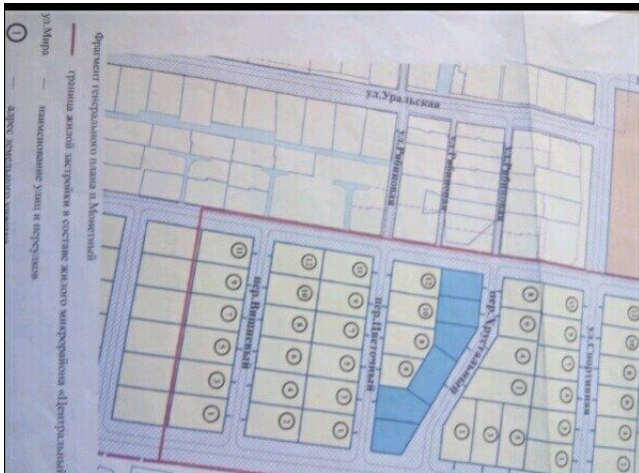

ID:92241

410,000

Земля / ИЖС, Екатеринбург, 410 000

Продать или Сдать	Продажа
Тип	ИЖС
Город	Екатеринбург
Участок	15

Продам, земельный участок под строительство. В поселке Монетный Свердловской области 25км от Екатеринбурга, ул. Спортивная 1. Все документы на строительство оформлены. Возможен торг. Кадастровый номер 66:35:0207002:290