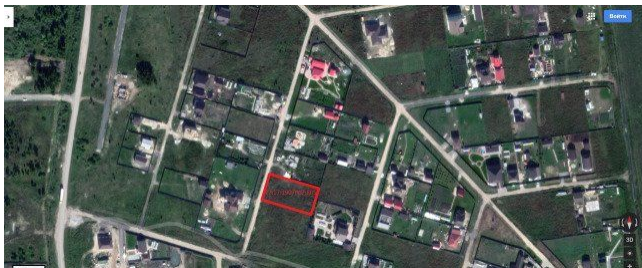

ID:92858**800,000****Земля / ИЖС, Тюмень, 800 000**

Продать или Сдать	Продажа
Тип	ИЖС
Город	Тюмень
Участок	16

Московский тракт, село Перевалово, мкр Озерный. Продам участок ИЖС в коттеджном поселке Озерный в 15 км от г.Тюмень. Газ, свет, дорога отсыпана щебнем, до поселка асфальт, соседи проживают круглый год, недалеко озеро. Территория относится к Переваловскому МО, до Перевалово ходит школьный автобус, в поселке есть школа, магазины, аптека, банкоматы. Собственник.