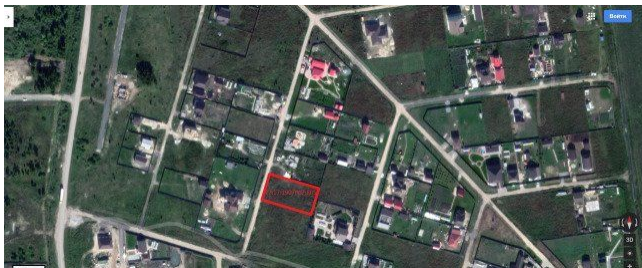

**ID:92858****800,000****Земля / ИЖС, Тюмень, 800 000**

<b>Продать или Сдать</b>	Продажа
<b>Тип</b>	ИЖС
<b>Город</b>	Тюмень
<b>Участок</b>	16

Московский тракт, село Перевалово, мкр Озерный. Продам участок ИЖС в коттеджном поселке Озерный в 15 км от г.Тюмень. Газ, свет, дорога отсыпана щебнем, до поселка асфальт, соседи проживают круглый год, недалеко озеро. Территория относится к Переваловскому МО, до Перевалово ходит школьный автобус, в поселке есть школа, магазины, аптека, банкоматы. Собственник.