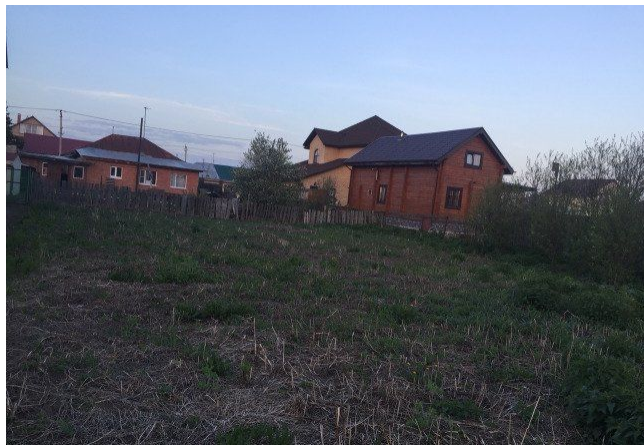

**ID:92992****2,200,000****Земля / ИЖС, Тюмень, Потемкина Улица, 2 200 000**

<b>Продать или Сдать</b>	Продажа
<b>Тип</b>	ИЖС
<b>Город</b>	Тюмень
<b>Район</b>	Ленинский
<b>Улица</b>	Потемкина Улица
<b>Номер дома</b>	66а
<b>Участок</b>	8

Продам земельный участок на Мысу, общей площадью 8 соток. Участок расположен не далеко от Тобольского тракта. Коммуникации: газ, свет, центральное водоснабжение 50 метров от участка. Мыс экологически чистый и комфортный для проживания район города. Все дороги асфальтированы, не далеко супер маркеты: Сити Мол, Лента, Леруа Мерлен, школы, детские сады, спортивные учреждения. Хорошая транспортная развязка.