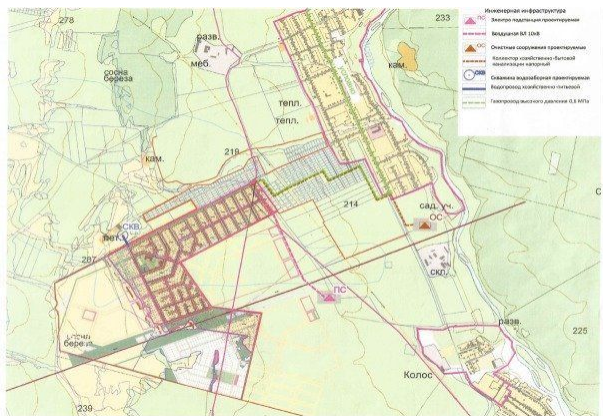

ID:93183**700,000****Земля / ИЖС, Екатеринбург, 700 000**

Продать или Сдать	Продажа
Тип	ИЖС
Город	Екатеринбург
Участок	10.7

Продам земельный участок ИЖС, Сысертский район, в юго- западной части поселка Бобровский. Планируется централизованное подключение: газ, электричество, канализация, водоснабжение. Грунтовая дорога до участков. В плане развития инфраструктуры: школа, детский сад и магазины. Собственник. Кадастровый номер: 66:25:1321001:169 Возможно использование материнского капитала. Реальному покупателю - торг