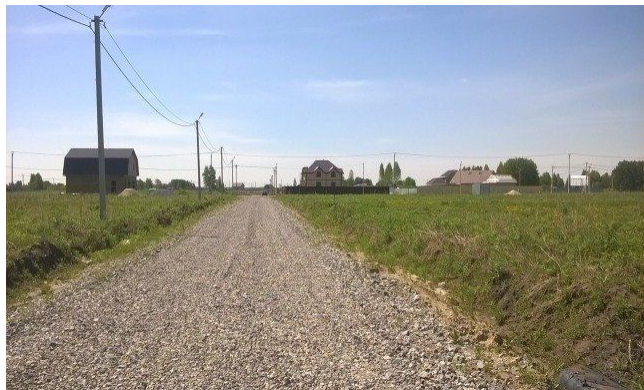

ID:93243**800,000****Земля / ИЖС, Тюмень, Московский Тракт, 800 000**

Продать или Сдать	Продажа
Тип	ИЖС
Город	Тюмень
Район	Калининский
Улица	Московский Тракт
Участок	12.4

Продается земельный участок 12,4 сотки. Земельный участок в собственности по свидетельству. Участок находится в коттеджном поселке Лесная поляна. На 17 км Московского тракта. К участку подведена дорога. Дано наименование улицы Весенняя Участок 121. Вокруг участка строятся соседи, соседний участок не продан - можно выкупить два для хорошей застройки. Поселок расположен между лесом и посёлком "Молодёжный". Водоём (Переваловские карьеры) - в полутора километрах, отделен лесом. В поселке «Молодежный» - детский сад, магазины, аптека, сто. До поселка ходят автобусы. Участок полностью готов к застройке. Имеются отводы для подключения газа и электричества. Вода - из индивидуальной скважины. Улицы посыпаны щебнем. Уличное освещение выполнено. В административном отношении поселок входит в состав муниципального образования Перевалово. Заезд в поселок возможен как со стороны трассы, так и со стороны поселка молодежный. До города - 10 минут по трех полосной трассе. Кадастровый номер 72:17:1907002 2171 Торг уместен