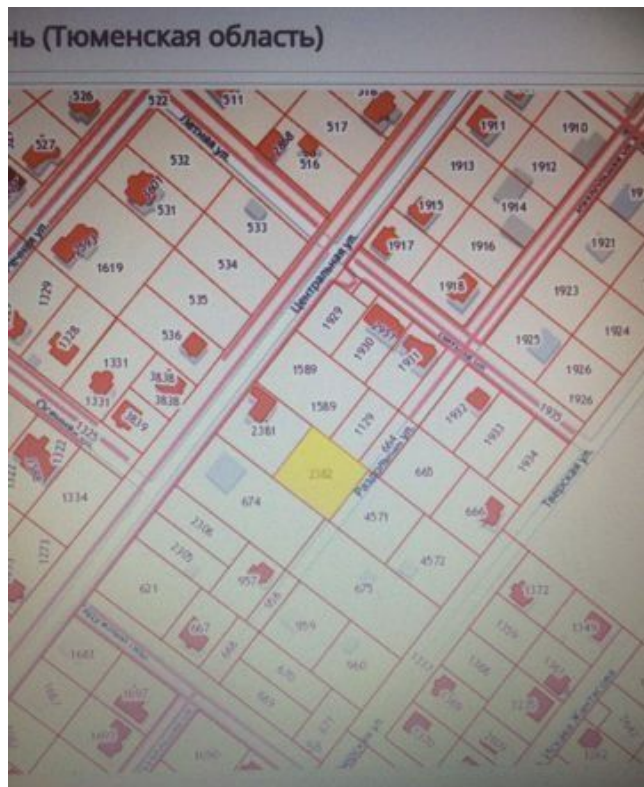

ID:96042**1,111,111****Земля / ИЖС, Тюмень, Тюменская Улица, 1 111 111**

| | |
|--------------------------|-----------------------|
| Продать или Сдать | Продажа |
| Тип | ИЖС |
| Город | Тюмень |
| Район | Центральный |
| Улица | Тюменская Улица |
| Номер дома | микрорайон луговое 72 |
| Участок | 15 |

Собственник ! Рассмотрю обмен на квартиру (с доплатой со своей стороны), либо авто. Коттеджный посёлок Луговое. Продам два участка по 15 соток (смежные) в коттеджном посёлке Луговое на улице Раздольная. Ориентир (Центральная 55). Тупиковый подъезд со стороны улицы Летней. Цена: 75 тыс. □сотка При покупке двух участков отдам по 65 тыс. □ сотку (2 млн. □)