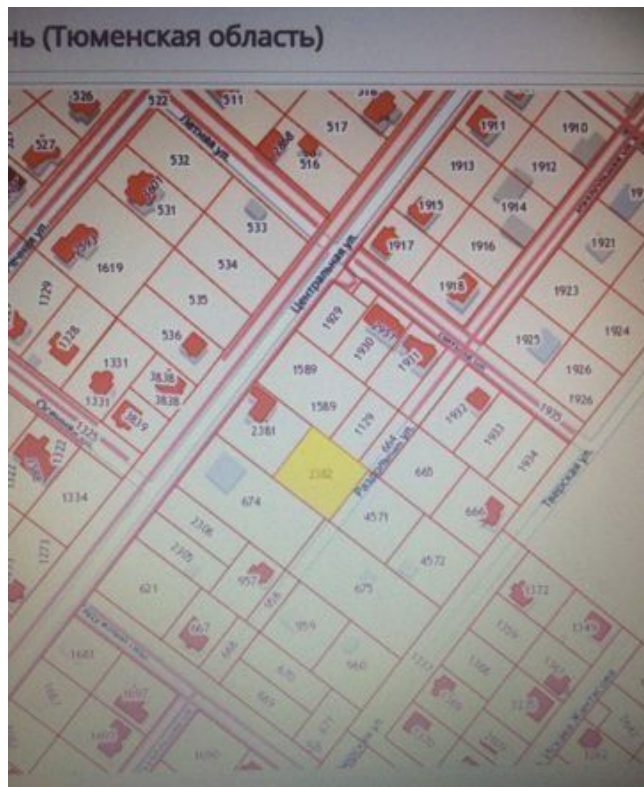

ID:96042**1,111,111****Земля / ИЖС, Тюмень, Тюменская Улица, 1 111 111**

Продать или Сдать	Продажа
Тип	ИЖС
Город	Тюмень
Район	Центральный
Улица	Тюменская Улица
Номер дома	микрорайон луговое 72
Участок	15

Собственник ! Рассмотрю обмен на квартиру (с доплатой со своей стороны), либо авто. Коттеджный посёлок Луговое. Продам два участка по 15 соток (смежные) в коттеджном посёлке Луговое на улице Раздольная. Ориентир (Центральная 55). Тупиковый подъезд со стороны улицы Летней. Цена: 75 тыс. □сотка При покупке двух участков отдам по 65 тыс. □ сотку (2 млн. □)