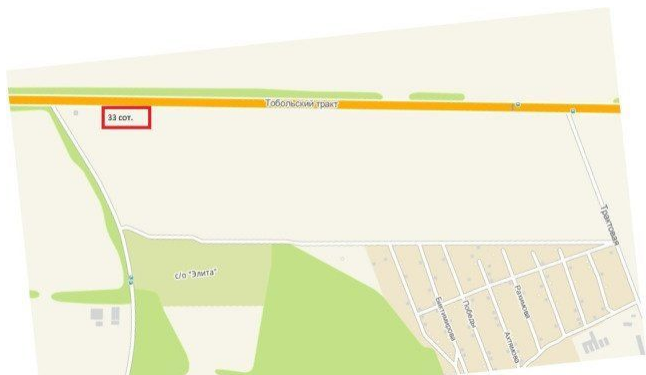

**ID:80210****3,000,000****Земля, Тюмень, Тюменская Улица, 3 000 000**

<b>Продать или Сдать</b>	Продажа
<b>Тип</b>	Земля
<b>Город</b>	Тюмень
<b>Улица</b>	Тюменская Улица
<b>Номер дома</b>	тюменский район
<b>Участок</b>	33

Земельный расположен вдоль федеральной трассы Тюмень-Ханты-Мансийск, в районе с. Ембаево. Рядом находится кафе. Подходит для придорожного бизнеса. Назначение земли: зона делового, общественного и коммерческого назначения (О1). ГПЗУ на руках. Обмен на недвижимость.