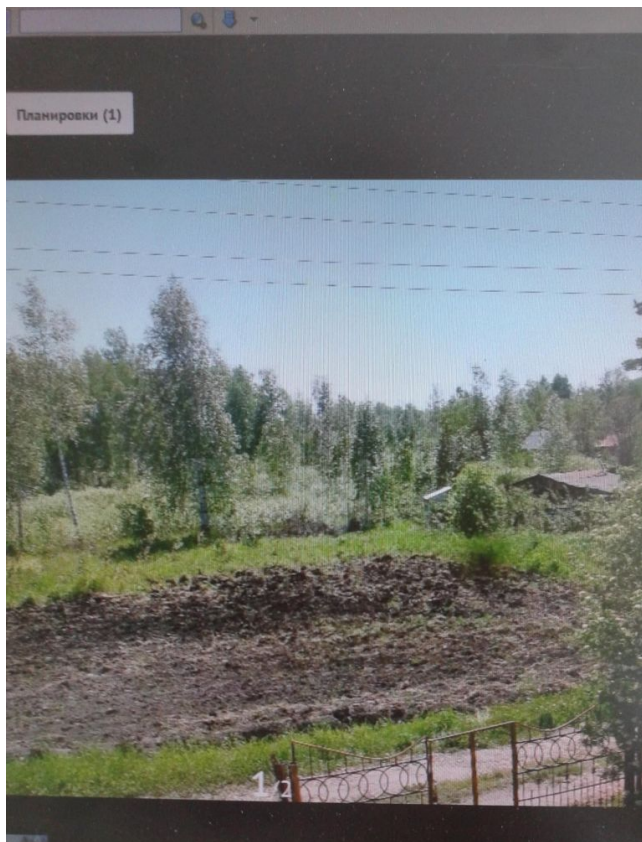

ID:84443

225,000

Земля, Тюмень, Тюменская Улица, 225 000

Продать или Сдать	Продажа
Тип	Земля
Город	Тюмень
Улица	Тюменская Улица
Номер дома	россия г.
Участок	10

Участок 10 соток расположен в 24 км от города в СНТ Лесник-2 по ул. Центральная1. Отличная федеральная трасса до п. Молодежный, далее до переезда Подъем - по асфальту. Далее покрытие - щебень. Подъезд к участку на машине, круглогодичный. Лесной массив рядом. Соседи нормальные. Возможно добавить к участку до 5 соток. В СНТ есть озеро, магазин. Ходит электричка.