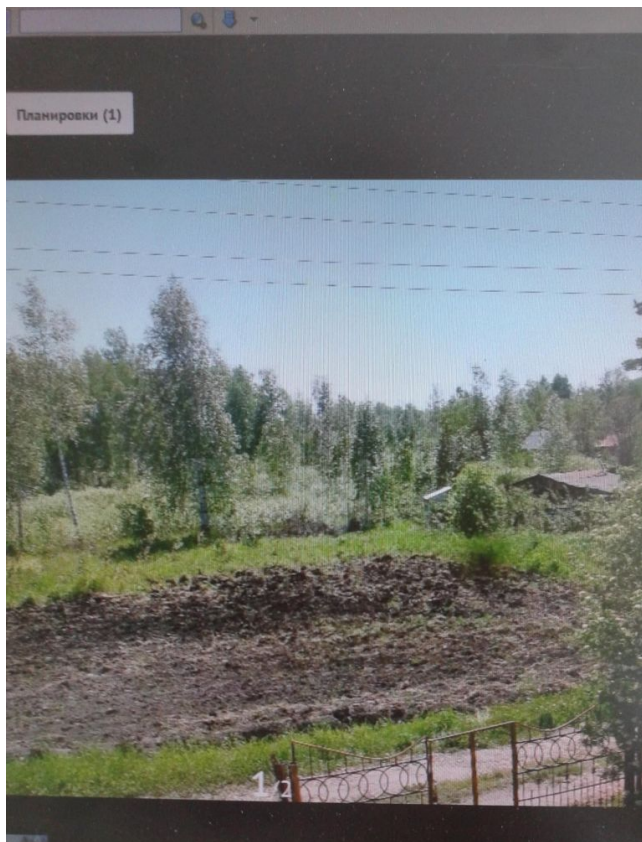

ID:84443**225,000****Земля, Тюмень, Тюменская Улица, 225 000**

Продать или Сдать	Продажа
Тип	Земля
Город	Тюмень
Улица	Тюменская Улица
Номер дома	россия г.
Участок	10

Участок 10 соток расположен в 24 км от города в СНТ Лесник-2 по ул. Центральная1. Отличная федеральная трасса до п. Молодежный, далее до переезда Подъем - по асфальту. Далее покрытие - щебень. Подъезд к участку на машине, круглогодичный. Лесной массив рядом. Соседи нормальные. Возможно добавить к участку до 5 соток. В СНТ есть озеро, магазин. Ходит электричка.