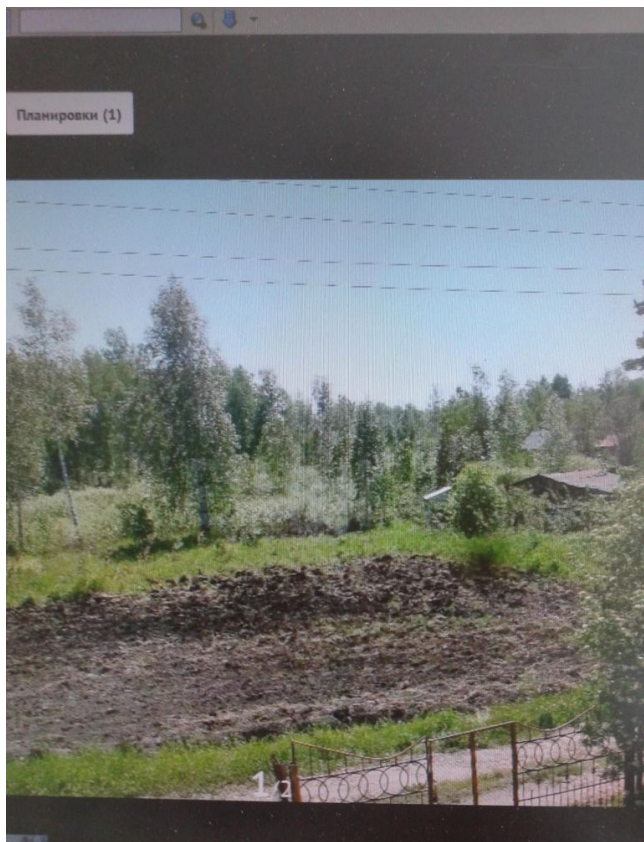

ID:84443

225,000

Земля, Тюмень, Тюменская Улица, 225 000

Продать или Сдать	Продажа
Тип	Земля
Город	Тюмень
Улица	Тюменская Улица
Номер дома	россия г.
Участок	10

Участок 10 соток расположен в 24 км от города в СНТ Лесник-2 по ул. Центральная1. Отличная федеральная трасса до п. Молодежный, далее до переезда Подъём - по асфальту. Далее покрытие - щебень. Подъезд к участку на машине, круглогодичный. Лесной массив рядом. Соседи нормальные. Возможно добавить к участку до 5 соток. В СНТ есть озеро, магазин. Ходит электричка.