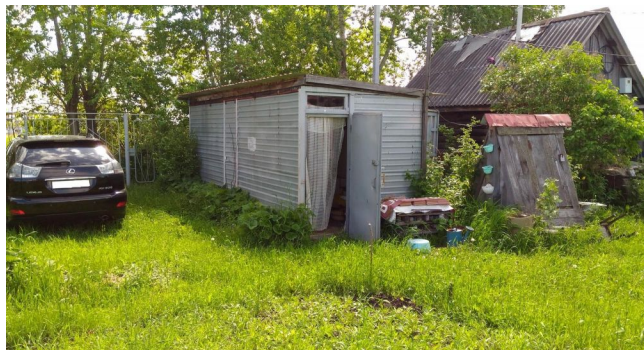

ID:86248**300,000****Земля, Тюмень, 300 000**

Продать или Сдать	Продажа
Тип	Земля
Город	Тюмень
Участок	4.7

Участок расположен на первой линии в СНТ "Салют". Без строений. Обработаны все насаждения. На участке колодец (5 колец), бытовка 6х2,5 м, контейнер на 5 т, мет. сарай 2х3 м, туалет, железные ворота с калиткой 4,5х2 м, плодово-ягодные насаждения, электричество заведено (новые эл. сети по ж/б столбам). Рядом озеро "Липовое". Круглый год ходит автобус. Возможна прописка. Собственник.