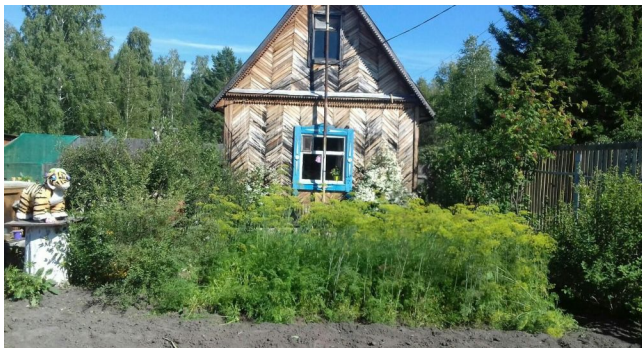

**ID:87934****360,000****Земля, Тюмень, 360 000**

<b>Продать или Сдать</b>	Продажа
<b>Тип</b>	Земля
<b>Город</b>	Тюмень
<b>Участок</b>	9.5

Продаётся дача по московскому тракту за п.молодежный. Снт Лесник-2 на участке имеется дом с печкой, баня, колодец, теплица, дровеник, сарайки для животных, клубника, малина, яблоня, крыжовник, смородина, земля хорошая , участок ухожен, соседи хороши, лес рядом грибы. Хозяйка Всё документы готовы. Имеется прописка. Можно мат. Капитал.