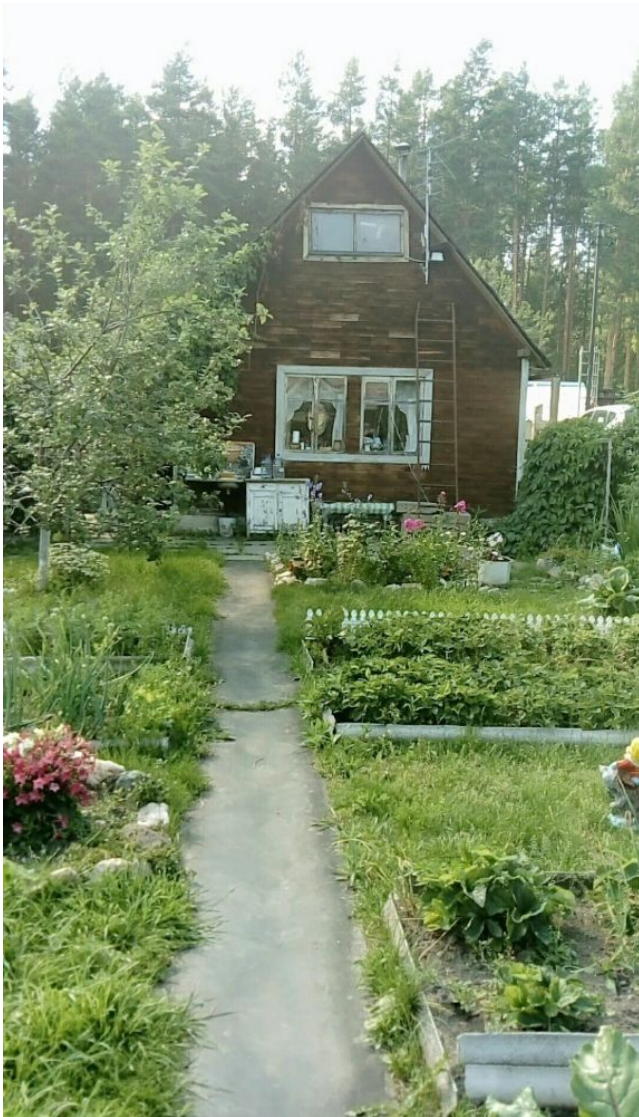

**ID:95966****950,000****Земля, Екатеринбург, Симферопольская Улица, 950 000**

|                          |                       |
|--------------------------|-----------------------|
| <b>Продать или Сдать</b> | Продажа               |
| <b>Тип</b>               | Земля                 |
| <b>Город</b>             | Екатеринбург          |
| <b>Улица</b>             | Симферопольская Улица |
| <b>Номер дома</b>        | 38а                   |
| <b>Участок</b>           | 4                     |

Участок СНТ Визовец-4 расположен в районе Широкой Речки, в лесу. Имеется дом, баня, сарай, туалет, две теплицы, колодец.