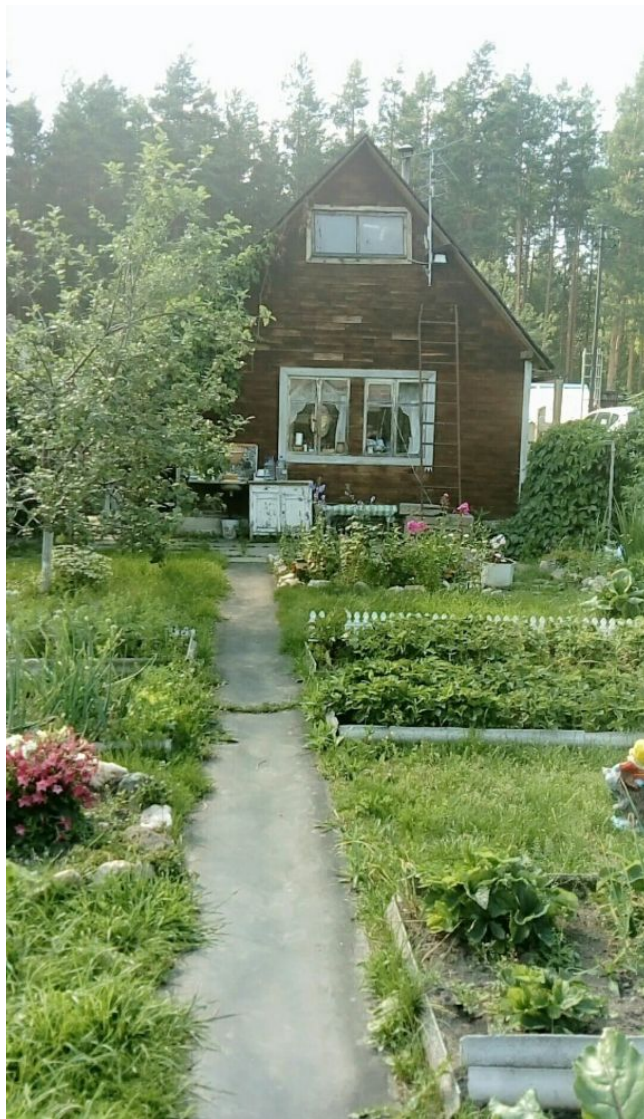

ID:95966**950,000****Земля, Екатеринбург, Симферопольская Улица, 950 000**

Продать или Сдать	Продажа
Тип	Земля
Город	Екатеринбург
Улица	Симферопольская Улица
Номер дома	38а
Участок	4

Участок СНТ Визовец-4 расположен в районе Широкой Речки, в лесу. Имеется дом, баня, сарай, туалет, две теплицы, колодец.