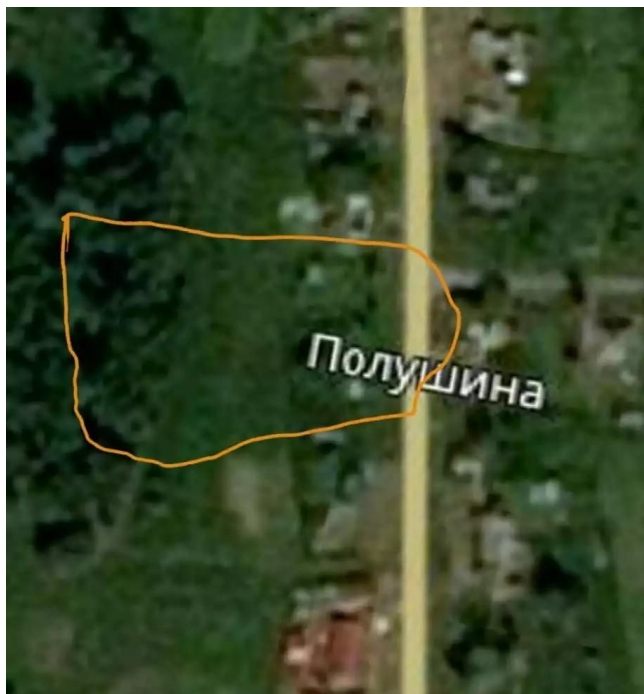

ID:96432

**450,000****Земля, Тюмень, Широтная Улица, 450 000**

<b>Продать или Сдать</b>	Продажа
<b>Тип</b>	Земля
<b>Город</b>	Тюмень
<b>Улица</b>	Широтная Улица
<b>Номер дома</b>	59 корпус 1
<b>Участок</b>	25

Свердловская область, деревня Полушино,уч. 25 сот.,отличное расположение для ведения подсобного хозяйства, на участке имеется дом из бруса, требуется капитальный ремонт,в деревне есть магазины,дорога-асфальт, документы на дом и землю готовы к продаже.Два раза в неделю ходит автобус из Полушино в Тугулым.