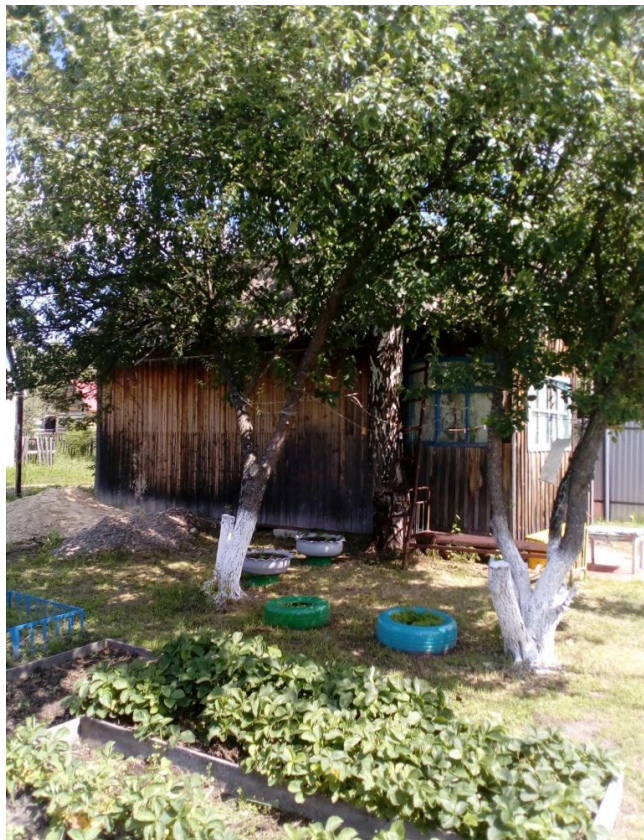

ID:97103

350,000

Земля, Тюмень, Тобольский Тракт, 350 000

Продать или Сдать	Продажа
Тип	Земля
Город	Тюмень
Улица	Тобольский Тракт
Номер дома	2
Участок	5

56км Тобольского тракта от Тюмени, дом 4*6м,(теплица,душ)молодые деревья,ягоды.Рядом лес (грибы,ягоды),речка(рыбалка,купания,охота) свежий воздух.Магазин рядом.Имеется прописка.