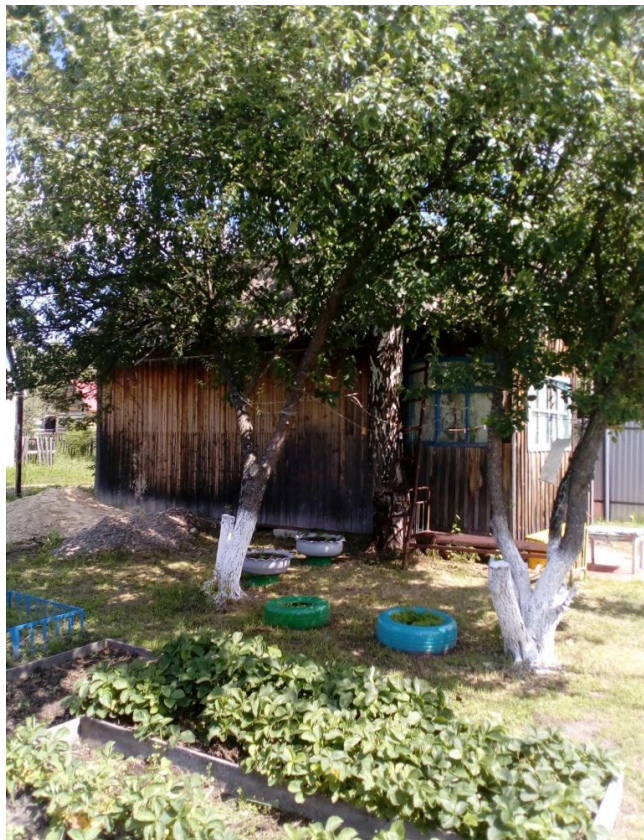

ID:97103

**350,000****Земля, Тюмень, Тобольский Тракт, 350 000**

<b>Продать или Сдать</b>	Продажа
<b>Тип</b>	Земля
<b>Город</b>	Тюмень
<b>Улица</b>	Тобольский Тракт
<b>Номер дома</b>	2
<b>Участок</b>	5

56км Тобольского тракта от Тюмени, дом 4\*6м,(теплица,душ)молодые деревья,ягоды.Рядом лес (грибы,ягоды),речка(рыбалка,купания,охота) свежий воздух.Магазин рядом.Имеется прописка.