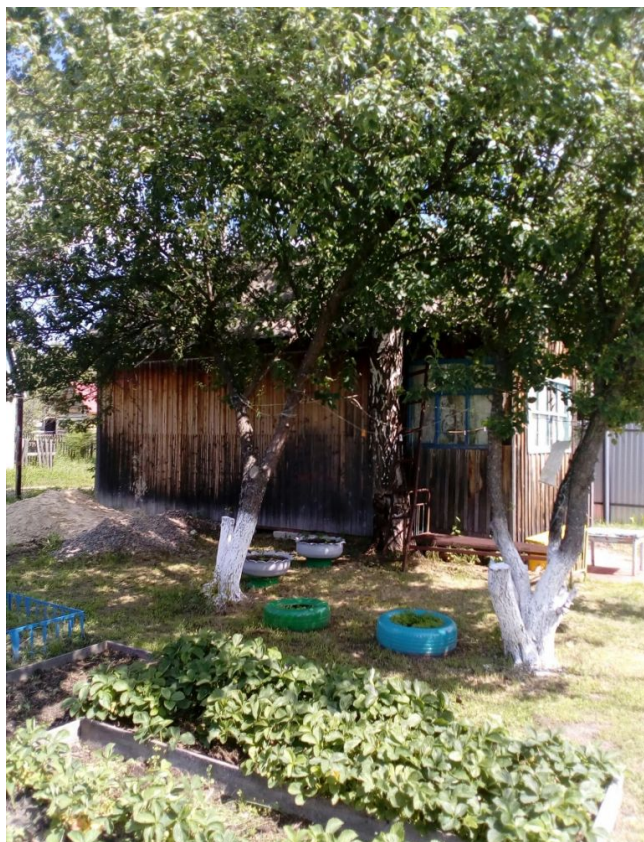

ID:97103

**350,000****Земля, Тюмень, Тобольский Тракт, 350 000**

<b>Продать или Сдать</b>	Продажа
<b>Тип</b>	Земля
<b>Город</b>	Тюмень
<b>Улица</b>	Тобольский Тракт
<b>Номер дома</b>	2
<b>Участок</b>	5

56км Тобольского тракта от Тюмени, дом 4\*6м,(теплица,душ)молодые деревья,ягоды.Рядом лес (грибы,ягоды),речка(рыбалка,купания,охота) свежий воздух.Магазин рядом.Имеется прописка.