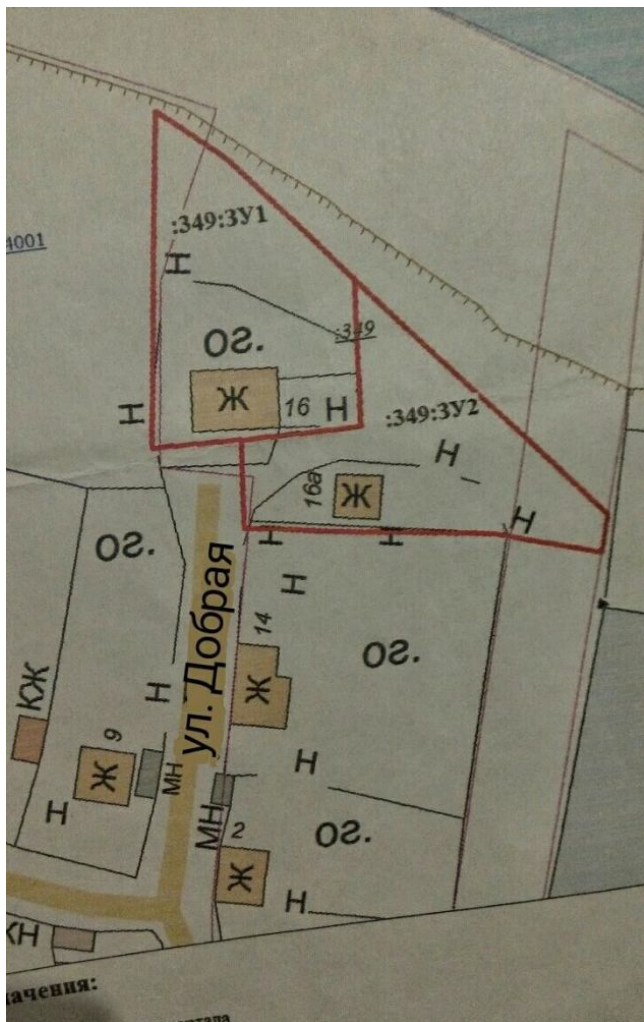

ID:97379**2,300,000****Земля, Тюмень, Полевая Улица, 2 300 000**

Продать или Сдать	Продажа
Тип	Земля
Город	Тюмень
Улица	Полевая Улица
Номер дома	12
Участок	8

Участок разработан. Находится на высоком, красивом месте. На участке бревенчатый дом (23 кв. м). Все коммуникации проведены. Антипино, ул. Добрая 16а (бывшая Полевая)