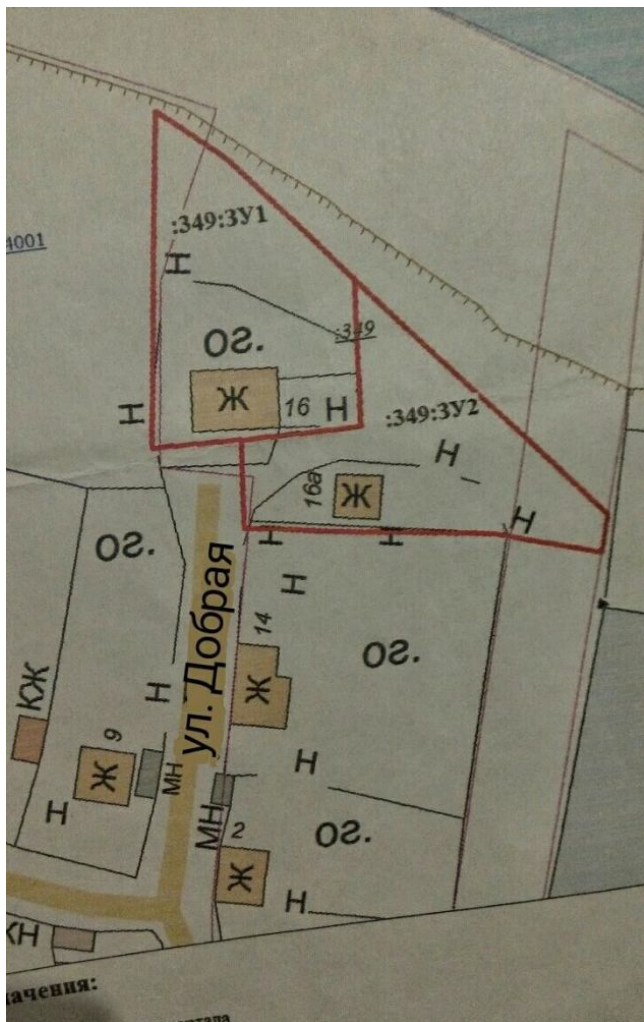

ID:97379

**2,300,000****Земля, Тюмень, Полевая Улица, 2 300 000**

<b>Продать или Сдать</b>	Продажа
<b>Тип</b>	Земля
<b>Город</b>	Тюмень
<b>Улица</b>	Полевая Улица
<b>Номер дома</b>	12
<b>Участок</b>	8

Участок разработан. Находится на высоком, красивом месте. На участке бревенчатый дом (23 кв.м)  
Все коммуникации проведены. Антипино, ул. Добрая 16а (бывшая Полевая)