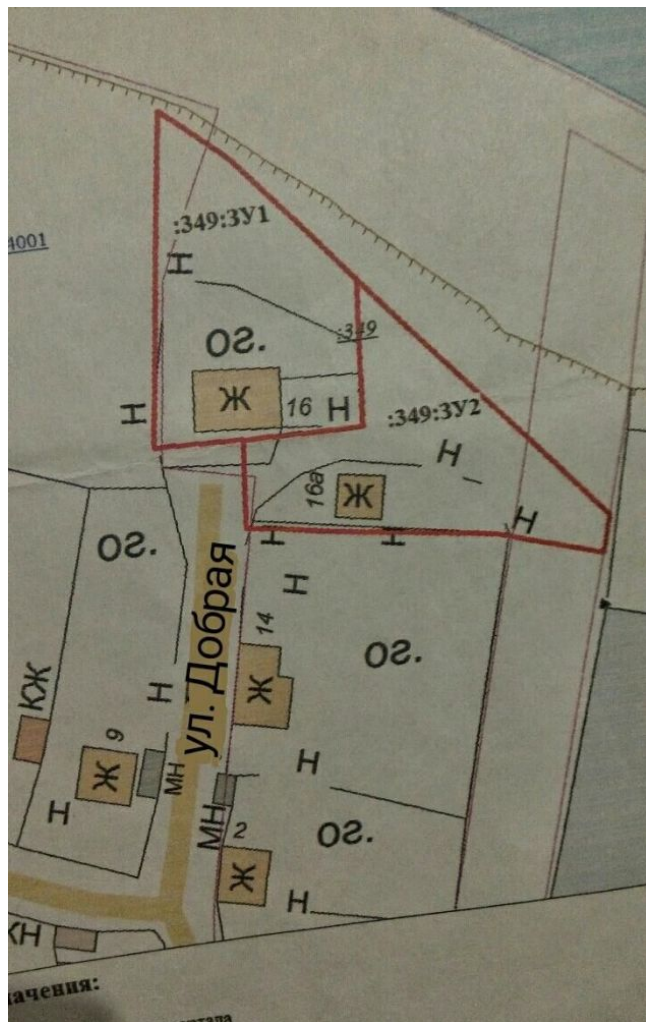

ID:97379

**2,300,000****Земля, Тюмень, Полевая Улица, 2 300 000**

<b>Продать или Сдать</b>	Продажа
<b>Тип</b>	Земля
<b>Город</b>	Тюмень
<b>Улица</b>	Полевая Улица
<b>Номер дома</b>	12
<b>Участок</b>	8

Участок разработан. Находится на высоком, красивом месте. На участке бревенчатый дом (23 кв. м)  
Все коммуникации проведены. Антипино, ул. Добрая 16а (бывшая Полевая)